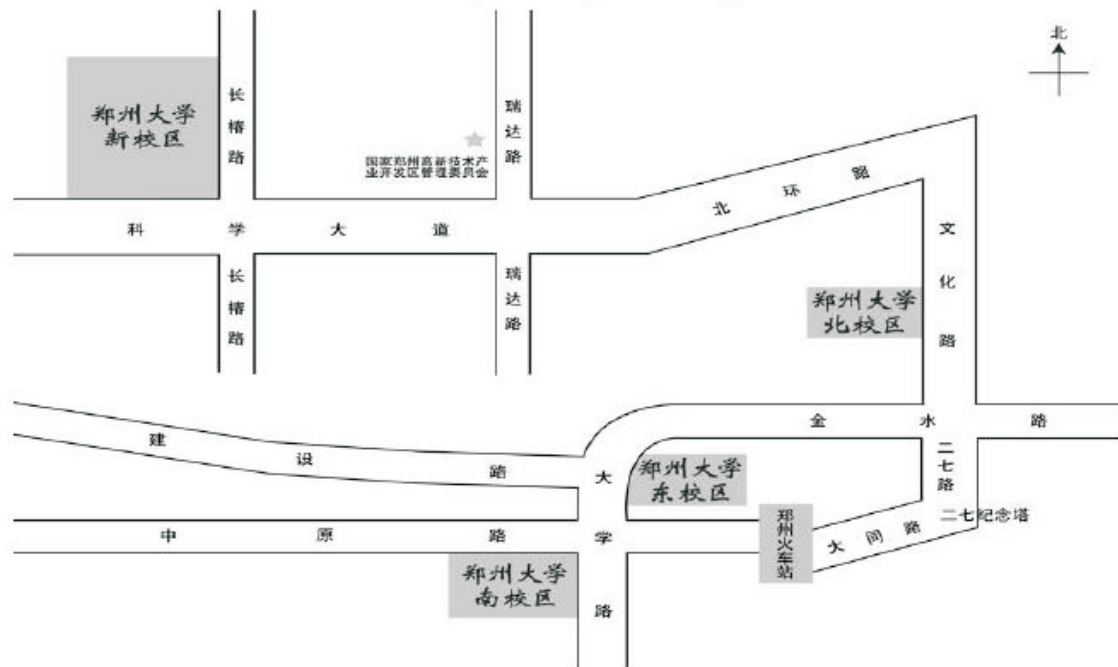

郑州大学

郑州大学 2021 届毕业生生源信息表（本科）

院系名称	总人数	专业名称	人数	辅导员	联系电话
地球科学与技术学院	48	地理信息科学	48	陈琛	13623821017
生态与环境学院	105	环境工程	52	雷延峰	67730266
		环境科学	53		
哲学学院	23	哲学	23	刘亚蕊	67781525

六、郑州大学方位图

七、郑州大学新校区公交线路一览表

站点	郑州大学主校区
郑州火车站（西广场）	直达：乘坐地铁1号线至郑州大学站C口出，向西500 米至郑州大学南门。
郑州东站（高铁站）	直达：乘坐地铁1号线至郑州大学站C口出，向西500 米至郑州大学南门。
新郑机场	转乘：1. 乘坐地铁2号线至紫荆山站，转乘地铁1号线至郑州大学站C口出，向西500 米至郑州大学南门。 2. 机场大巴：光华酒店线路至郑州大学南门下。