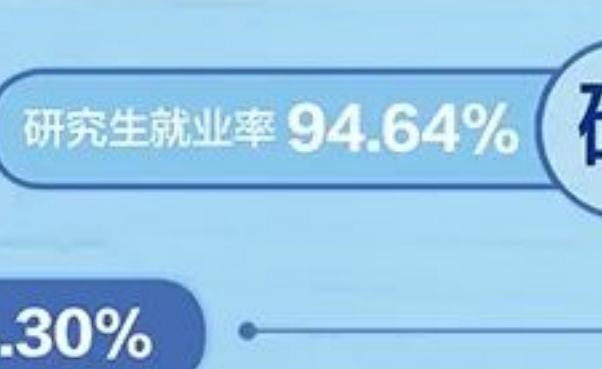

2020

毕业生就业质量报告

服务就业 关注成长

2020届毕业生
2124名

本 本科就业率 **94.19%**

研 研究生就业率 **94.64%**

学校整体就业率 **94.30%**

本硕毕业去向对比

一代天骄 国内续写传奇

本科毕业生国内深造情况

考研人数 **134人**

外校深造的主要院校

二外才子 留学瞄准名校

本科毕业生出国留学情况

出国留学人数 **402人**

QS世界大学排名Top50的高校 **95名**
QS世界大学排名Top100的高校 **218名**