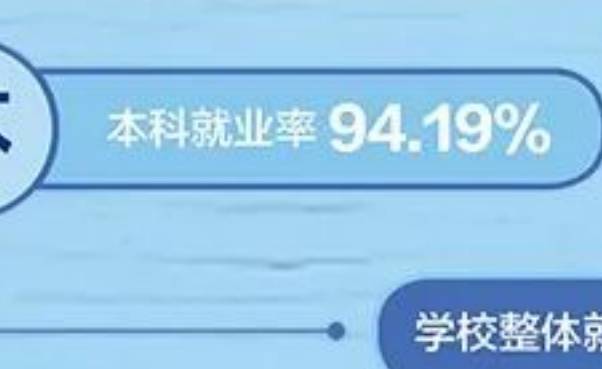

2020

毕业生就业质量报告

服务就业 关注成长

2020届毕业生
2124名

本 本科就业率 **94.19%**

研 研究生就业率 **94.64%**

学校整体就业率 **94.30%**

本硕毕业去向对比