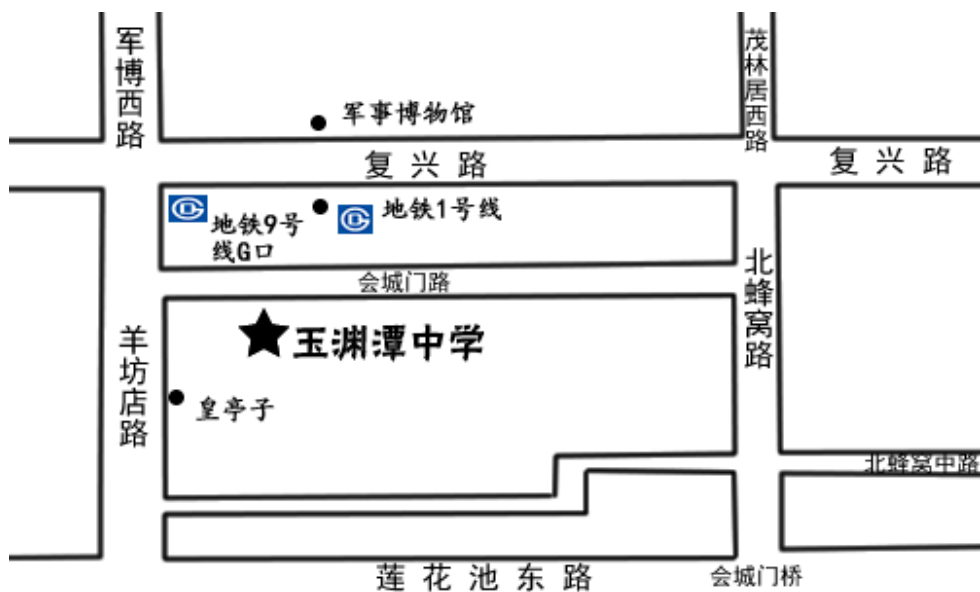

海淀区 2020 年高考考点校情况说明

重要提示

1. 考生于 7 月 6 日下午 4:00 以后熟悉考点校。
2. 考试期间请考生务必携带身份证、准考证，全程佩戴口罩。
3. 考点校门前道路较窄，没有机动车停车位，请开车送考生的家长将考生送到考点校附近后尽快离开，避免道路堵塞。

北京市十一学校

考生从西门进入考点校，西门位于玉泉路地铁出口往南约 600 米路东。

公交站名	线路信息
玉泉路口南	78、338、389、436、452 北行、472、473、481、507、610、736、941、979、644
鲁谷路东口	78、308、389、452 西行、472 东行、473 东行、610、612、736 东行、958
石槽北站	481
石槽	338、436、472、473、481、507、959、644
太平路西口	308、736、958
地铁玉泉路站	1 号线 C 口出

海淀区 2020 年高考考点校情况说明

重要提示

1. 考生于 7 月 6 日下午 4:00 以后熟悉考点校。
2. 考试期间请考生务必携带身份证、准考证，全程佩戴口罩。
3. 考点校门前道路较窄，没有机动车停车位，请开车送考生的家长将考生送到考点校附近后尽快离开，避免道路堵塞。

北京市育英学校

考点校门前道路较窄，没有停车位，易堵车。考生从学校南门进入考点校。

公交站名	线路信息
万寿庄西	78
沙沟路口北	89、634
沙沟路口东	64、89、370、624
沙沟路口西	1、76、337
东翠路口	1、64、76、337、370、624
地铁万寿路站	1号线A口出

海淀区 2020 年高考考点校情况说明

重要提示

1. 考生于 7 月 6 日下午 4:00 以后熟悉考点校。
2. 考试期间请考生务必携带身份证、准考证，全程佩戴口罩。
3. 考点校门前道路较窄，没有机动车停车位，请开车送考生的家长将考生送到考点校附近后尽快离开，避免道路堵塞。

北京市玉渊潭中学

考点校周边道路易堵车，没有停车位。

公交站名	线路信息
军事博物馆	1、21、52、65、68、78、85 东行、94、308
皇亭子	21、40、414
地铁军事博物馆站	1 号线 D 口出 9 号线 G 口出

海淀区 2020 年高考考点校情况说明

重要提示

1. 考生于 7 月 6 日下午 4:00 以后熟悉考点校。
2. 考试期间请考生务必携带身份证、准考证，全程佩戴口罩。
3. 考点校门前道路较窄，没有机动车停车位，请开车送考生的家长将考生送到考点校附近后尽快离开，避免道路堵塞。

北京理工大学附属中学

位于紫竹桥西面路北的苏宁电器旁胡同中，进入考点校的道路狭窄且是单行线，汽车无法掉头，接送考生的汽车请在紫竹桥或万寿寺桥路边停车，考生步行进入考点校大约需要 10 分钟左右。