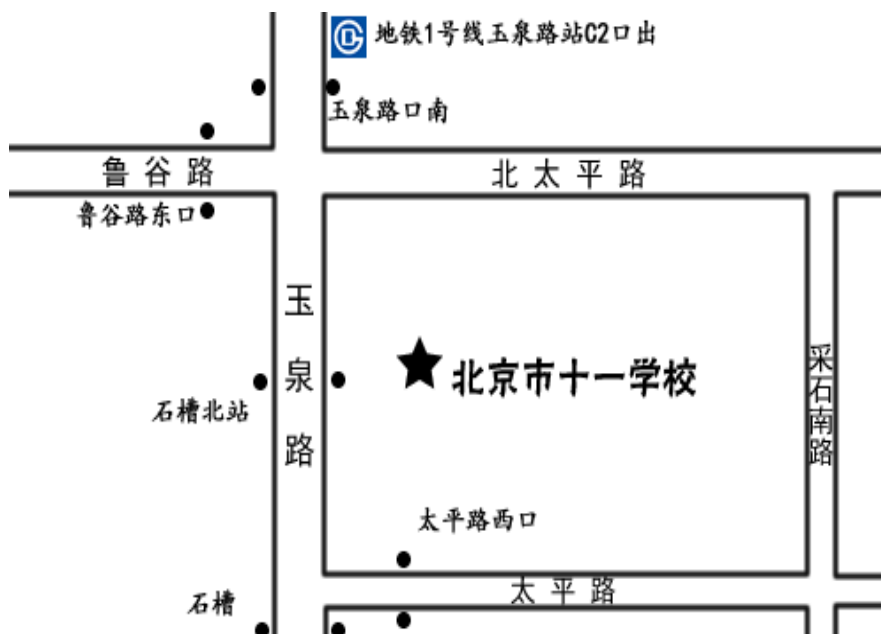

海淀区 2020 年高考考点校情况说明

重要提示

1. 考生于 7 月 6 日下午 4:00 以后熟悉考点校。
2. 考试期间请考生务必携带身份证、准考证，全程佩戴口罩。
3. 考点校门前道路较窄，没有机动车停车位，请开车送考生的家长将考生送到考点校附近后尽快离开，避免道路堵塞。

北京市十一学校

考生从西门进入考点校，西门位于玉泉路地铁出口往南约 600 米路东。

公交站名	线路信息
玉泉路口南	78、338、389、436、452 北行、472、473、481、507、610、736、941、979、644
鲁谷路东口	78、308、389、452 西行、472 东行、473 东行、610、612、736 东行、958
石槽北站	481
石槽	338、436、472、473、481、507、959、644
太平路西口	308、736、958
地铁玉泉路站	1 号线 C 口出

海淀区 2020 年高考考点校情况说明

重要提示

1. 考生于 7 月 6 日下午 4:00 以后熟悉考点校。
2. 考试期间请考生务必携带身份证、准考证，全程佩戴口罩。
3. 考点校门前道路较窄，没有机动车停车位，请开车送考生的家长将考生送到考点校附近后尽快离开，避免道路堵塞。

北京市育英学校

考点校门前道路较窄，没有停车位，易堵车。考生从学校南门进入考点校。

公交站名	线路信息
万寿庄西	78
沙沟路口北	89、634
沙沟路口东	64、89、370、624
沙沟路口西	1、76、337
东翠路口	1、64、76、337、370、624
地铁万寿路站	1号线A口出

海淀区 2020 年高考考点校情况说明

重要提示

1. 考生于 7 月 6 日下午 4:00 以后熟悉考点校。
2. 考试期间请考生务必携带身份证、准考证，全程佩戴口罩。
3. 考点校门前道路较窄，没有机动车停车位，请开车送考生的家长将考生送到考点校附近后尽快离开，避免道路堵塞。

北京市玉渊潭中学

考点校周边道路易堵车，没有停车位。

公交站名	线路信息
军事博物馆	1、21、52、65、68、78、85 东行、94、308
皇亭子	21、40、414
地铁军事博物馆站	1 号线 D 口出 9 号线 G 口出

海淀区 2020 年高考考点校情况说明

重要提示

1. 考生于 7 月 6 日下午 4:00 以后熟悉考点校。
2. 考试期间请考生务必携带身份证、准考证，全程佩戴口罩。
3. 考点校门前道路较窄，没有机动车停车位，请开车送考生的家长将考生送到考点校附近后尽快离开，避免道路堵塞。

北京理工大学附属中学

位于紫竹桥西面路北的苏宁电器旁胡同中，进入考点校的道路狭窄且是单行线，汽车无法掉头，接送考生的汽车请在紫竹桥或万寿寺桥路边停车，考生步行进入考点校大约需要 10 分钟左右。