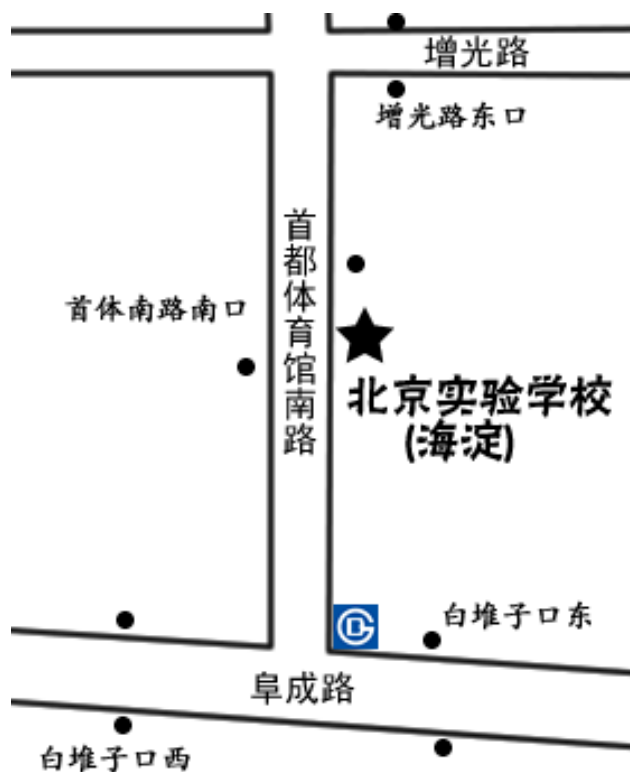

海淀区 2020 年高考考点校情况说明

重要提示

1. 考生于 7 月 6 日下午 4:00 以后熟悉考点校。
2. 考试期间请考生务必携带身份证、准考证，全程佩戴口罩。
3. 考点校门前道路较窄，没有机动车停车位，请开车送考生的家长将考生送到考点校附近后尽快离开，避免道路堵塞。

北京理工大学附属中学

位于紫竹桥西面路北的苏宁电器旁胡同中，进入考点校的道路狭窄且是单行线，汽车无法掉头，接送考生的汽车请在紫竹桥或万寿寺桥路边停车，考生步行进入考点校大约需要 10 分钟左右。

公交站名	线路信息
北洼路	114、334、347、360、360 快、437、450、481、604、609、610、632、658

海淀区 2020 年高考考点校情况说明

重要提示

1. 考生于 7 月 6 日下午 4:00 以后熟悉考点校。
2. 考试期间请考生务必携带身份证、准考证，全程佩戴口罩。
3. 考点校门前道路较窄，没有机动车停车位，请开车送考生的家长将考生送到考点校附近后尽快离开，避免道路堵塞。

北京实验学校（海淀）

考生从西门进入考点校。考点校门前无停车位。

公交站名	线路信息
增光路东口	73
首体南路南口	61、92
白堆子口东	10、61、121、686
白堆子口西	快速4西行
地铁 白堆子站	9号线B口出

海淀区 2020 年高考考点校情况说明

重要提示

1. 考生于 7 月 6 日下午 4:00 以后熟悉考点校。
2. 考试期间请考生务必携带身份证、准考证，全程佩戴口罩。
3. 考点校门前道路较窄，没有机动车停车位，请开车送考生的家长将考生送到考点校附近后尽快离开，避免道路堵塞。

海淀区 2020 年高考考点校情况说明

重要提示

1. 考生于 7 月 6 日下午 4:00 以后熟悉考点校。
2. 考试期间请考生务必携带身份证、准考证，全程佩戴口罩。
3. 考点校门前道路较窄，没有机动车停车位，请开车送考生的家长将考生送到考点校附近后尽快离开，避免道路堵塞。

首都师范大学附属中学

位于北洼路南段路西。考生从东门（正门）进入。考点校门前道路较窄、易堵车。开车可在玲珑路、岭南路提前下车步行。