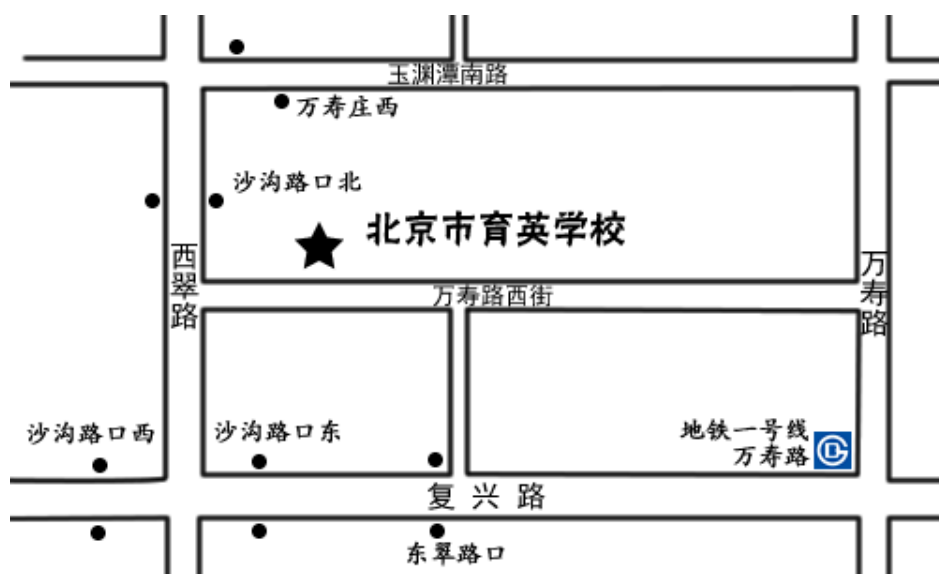

海淀区 2020 年高考考点校情况说明

重要提示

1. 考生于 7 月 6 日下午 4:00 以后熟悉考点校。
2. 考试期间请考生务必携带身份证、准考证，全程佩戴口罩。
3. 考点校门前道路较窄，没有机动车停车位，请开车送考生的家长将考生送到考点校附近后尽快离开，避免道路堵塞。

北京市十一学校

考生从西门进入考点校，西门位于玉泉路地铁出口往南约 600 米路东。

公交站名	线路信息
玉泉路口南	78、338、389、436、452 北行、472、473、481、507、610、736、941、979、644
鲁谷路东口	78、308、389、452 西行、472 东行、473 东行、610、612、736 东行、958
石槽北站	481
石槽	338、436、472、473、481、507、959、644
太平路西口	308、736、958
地铁玉泉路站	1 号线 C 口出

海淀区 2020 年高考考点校情况说明

重要提示

1. 考生于 7 月 6 日下午 4:00 以后熟悉考点校。
2. 考试期间请考生务必携带身份证、准考证，全程佩戴口罩。
3. 考点校门前道路较窄，没有机动车停车位，请开车送考生的家长将考生送到考点校附近后尽快离开，避免道路堵塞。

北京市育英学校

考点校门前道路较窄，没有停车位，易堵车。考生从学校南门进入考点校。

公交站名	线路信息
万寿庄西	78
沙沟路口北	89、634
沙沟路口东	64、89、370、624
沙沟路口西	1、76、337
东翠路口	1、64、76、337、370、624
地铁万寿路站	1号线A口出

海淀区 2020 年高考考点校情况说明

重要提示

1. 考生于 7 月 6 日下午 4:00 以后熟悉考点校。
2. 考试期间请考生务必携带身份证、准考证，全程佩戴口罩。
3. 考点校门前道路较窄，没有机动车停车位，请开车送考生的家长将考生送到考点校附近后尽快离开，避免道路堵塞。

北京市玉渊潭中学

考点校周边道路易堵车，没有停车位。

公交站名	线路信息
军事博物馆	1、21、52、65、68、78、85 东行、94、308
皇亭子	21、40、414
地铁军事博物馆站	1 号线 D 口出 9 号线 G 口出

海淀区 2020 年高考考点校情况说明

重要提示

1. 考生于 7 月 6 日下午 4:00 以后熟悉考点校。
2. 考试期间请考生务必携带身份证、准考证，全程佩戴口罩。
3. 考点校门前道路较窄，没有机动车停车位，请开车送考生的家长将考生送到考点校附近后尽快离开，避免道路堵塞。

北京理工大学附属中学

位于紫竹桥西面路北的苏宁电器旁胡同中，进入考点校的道路狭窄且是单行线，汽车无法掉头，接送考生的汽车请在紫竹桥或万寿寺桥路边停车，考生步行进入考点校大约需要 10 分钟左右。