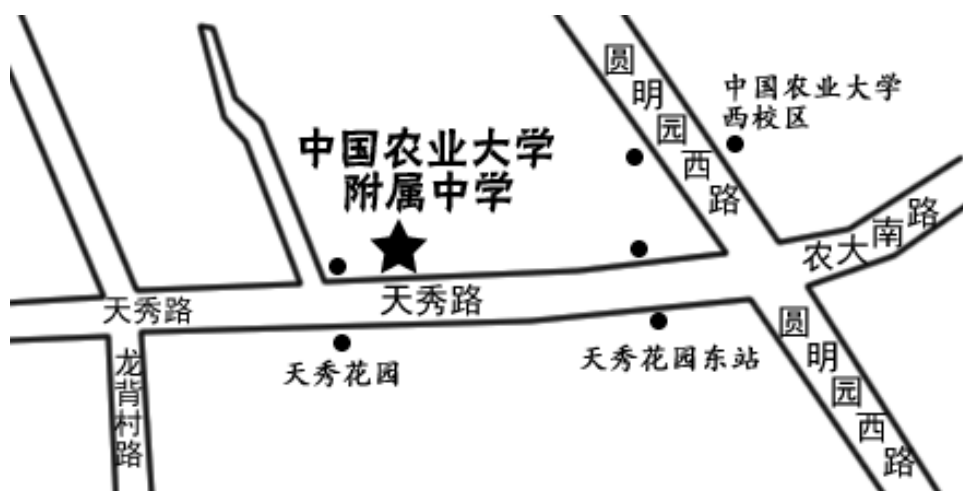

北京交通大学附属中学

考点校位于该校北校区，位于皂君庙地区，道路狭窄，车多人多，学校周边无停车位，请考生提前到达考点校。

公交站名	线路信息
皂君东里	86、87、94、特19
皂君庙	16、87、92、645、651
地铁大钟寺站	13号线A口出（步行至考点校约1.4公里）

海淀区 2020 年高考考点校情况说明

重要提示

1. 考生于 7 月 6 日下午 4:00 以后熟悉考点校。
2. 考试期间请考生务必携带身份证、准考证，全程佩戴口罩。
3. 考点校门前道路较窄，没有机动车停车位，请开车送考生的家长将考生送到考点校附近后尽快离开，避免道路堵塞。

重要提示

1. 考生于 7 月 6 日下午 4:00 以后熟悉考点校。
2. 考试期间请考生务必携带身份证、准考证，全程佩戴口罩。
3. 考点校门前道路较窄，没有机动车停车位，请开车送考生的家长将考生送到考点校附近后尽快离开，避免道路堵塞。

北京市第一〇一中学

考场距考点校校门口较远，从考点校门口到达考场，走路大约需 5 至 8 分钟，请考生提前到达考点校。接送考生的车辆不允许进入考点校。没有停车位。

清华大学附属中学

考生从西门进入考点校，考点校周边道路易堵车，没有停车位。

公交站名	线路信息
颐和园路东口	331、332、432、438、498、508、579、584、594、601、644、664、686、688、特 19
北京大学西门	332、424、584、644、686、688
清华附中	320、305、365、375、424、432、614、626、664、681、982、特 4
地铁 圆明园站	4 号线 A 口出

海淀区 2020 年高考考点校情况说明

重要提示

1. 考生于 7 月 6 日下午 4:00 以后熟悉考点校。
2. 考试期间请考生务必携带身份证、准考证，全程佩戴口罩。
3. 考点校门前道路较窄，没有机动车停车位，请开车送考生的家长将考生送到考点校附近后尽快离开，避免道路堵塞。

中国农业大学附属中学

考生从天秀路南门进入考点校。考点校周边道路易堵车，没有停车位。

公交站名	线路信息
天秀花园	437、575
天秀花园东站	437、575
中国农业大学西校区	333、362、438、476、509、575、608、644、651、特4