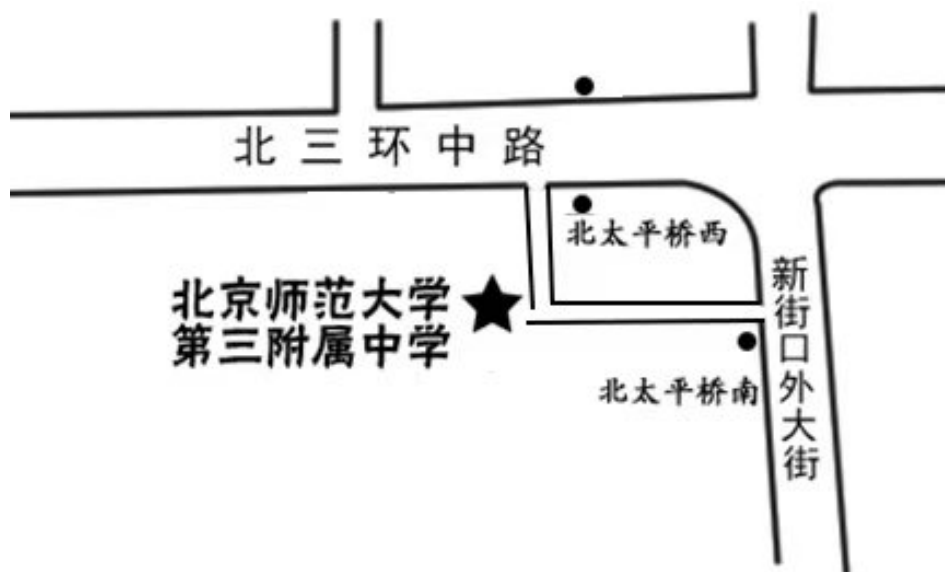

公交站名	线路信息
北京科技大学北 门	86、307、311、484、508、928
志 新 路	86、311、928
二里庄南口	16、307、425、484、609、635
二 里 庄	16、26、307、425、484、609、635

海淀区 2020 年高考考点校情况说明

重要提示

1. 考生于 7 月 6 日下午 4:00 以后熟悉考点校。
2. 考试期间请考生务必携带身份证、准考证，全程佩戴口罩。
3. 考点校门前道路较窄，没有机动车停车位，请开车送考生的家长将考生送到考点校附近后尽快离开，避免道路堵塞。

北京交通大学附属中学

考点校位于该校北校区，位于皂君庙地区，道路狭窄，车多人多，学校周边无停车位，请考生提前到达考点校。

公交站名	线路信息
皂君东里	86、87、94、特19
皂君庙	16、87、92、645、651
地铁大钟寺站	13号线A口出（步行至考点校约1.4公里）

海淀区 2020 年高考考点校情况说明

重要提示

1. 考生于 7 月 6 日下午 4:00 以后熟悉考点校。
2. 考试期间请考生务必携带身份证、准考证，全程佩戴口罩。
3. 考点校门前道路较窄，没有机动车停车位，请开车送考生的家长将考生送到考点校附近后尽快离开，避免道路堵塞。

北京师范大学第三附属中学

考点校门前道路狭窄，没有停车位，接送考生请在北三环路边停车。

公交站名	线路信息
北太平桥西	88、300 内、300 快内、302、315、361、387、425、491、510、579、606、671、694、695、特 8 内、921
北太平桥南	22、47、88、92、304、331、508、510、579、604、618、620、635、645

海淀区 2020 年高考考点校情况说明

重要提示

1. 考生于 7 月 6 日下午 4:00 以后熟悉考点校。
2. 考试期间请考生务必携带身份证、准考证，全程佩戴口罩。
3. 考点校门前道路较窄，没有机动车停车位，请开车送考生的家长将考生送到考点校附近后尽快离开，避免道路堵塞。

中国人民大学附属中学

考点校紧临中关村大街，公交线路多，校门外没有停车位，易堵车。

公交站名	线路信息
海淀黄庄西 (西行)	304、386、609、611、630、634、671
海淀黄庄东 (东行)	304、386、609、611、630、634、653、671
海淀黄庄 南 1 站台	302、320、特 4
海淀黄庄 南 2 站台	302、320、653、特 4
地铁 海淀黄庄站	4 号线、10 号线 D 口出