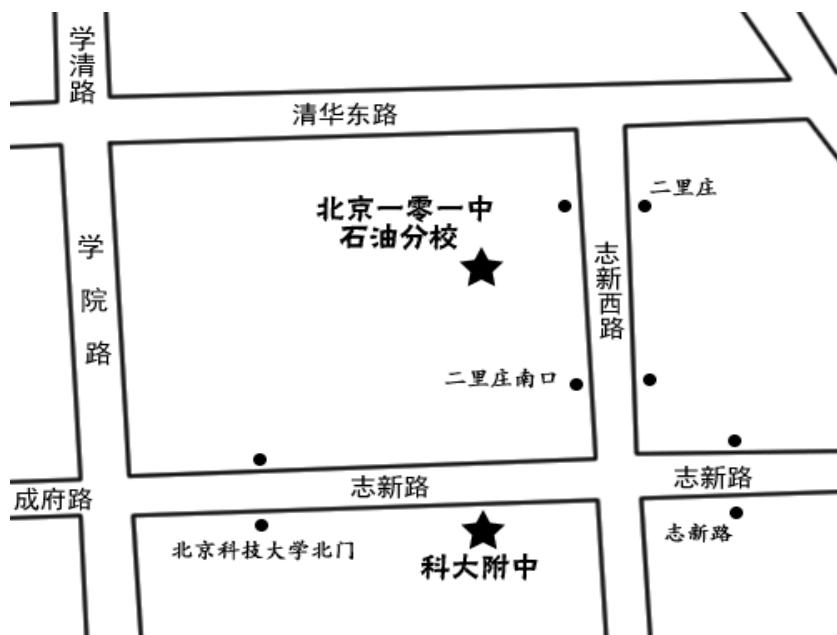

海淀区 2020 年高考考点校情况说明

重要提示

1. 考生于 7 月 6 日下午 4:00 以后熟悉考点校。
2. 考试期间请考生务必携带身份证、准考证，全程佩戴口罩。
3. 考点校门前道路较窄，没有机动车停车位，请开车送考生的家长将考生送到考点校附近后尽快离开，避免道路堵塞。

首都师范大学附属中学

位于北洼路南段路西。考生从东门（正门）进入。考点校门前道路较窄、易堵车。开车可在玲珑路、岭南路提前下车步行。

公交站名	线路信息
慈寿寺桥	桥上：61 桥下：33、40、85、481、507
首师大北门	61、437
七贤村路口南	73、87
西钓鱼台	27、40、62、92、97、121、612、627、634、653、686、693、698、701、967、977、快速公交 4
地铁慈寿寺站	6 号线、10 号线 C2 口出
地铁西钓鱼台站	10 号线 A 口出

海淀区 2020 年高考考点校情况说明

重要提示

1. 考生于 7 月 6 日下午 4:00 以后熟悉考点校。
2. 考试期间请考生务必携带身份证、准考证，全程佩戴口罩。
3. 考点校门前道路较窄，没有机动车停车位，请开车送考生的家长将考生送到考点校附近后尽快离开，避免道路堵塞。

北京科技大学附属中学

考点校周边没有停车位，易堵车。

北京一零一中石油分校

考点校位于二里庄石油大院内，院内有停车位(须停放在规定车位，否则院内物业锁车)，大院东门石油附小及院内幼儿园门前早晨堵车严重，由于考点校距离石油大院院门较远，请考生提前到达考点校。

公交站名	线路信息
北京科技大学北 门	86、307、311、484、508、928
志 新 路	86、311、928
二里庄南口	16、307、425、484、609、635
二 里 庄	16、26、307、425、484、609、635

海淀区 2020 年高考考点校情况说明

重要提示

1. 考生于 7 月 6 日下午 4:00 以后熟悉考点校。
2. 考试期间请考生务必携带身份证、准考证，全程佩戴口罩。
3. 考点校门前道路较窄，没有机动车停车位，请开车送考生的家长将考生送到考点校附近后尽快离开，避免道路堵塞。